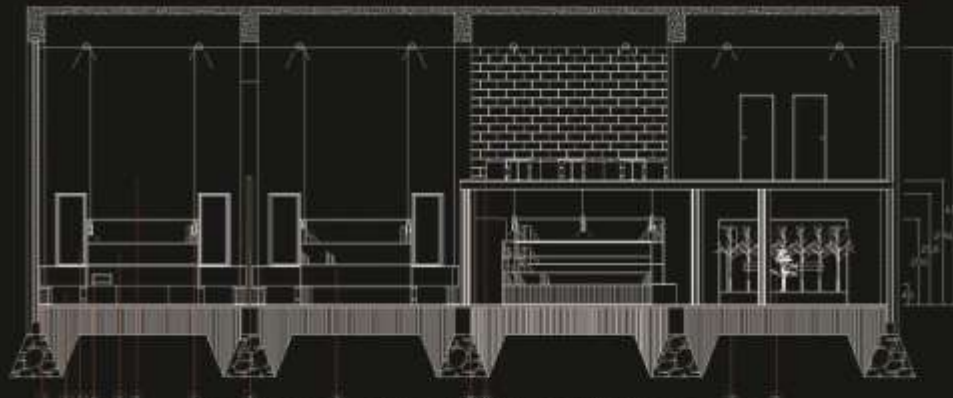

POTONGAN 4 - 4
SKALA 1 : 50