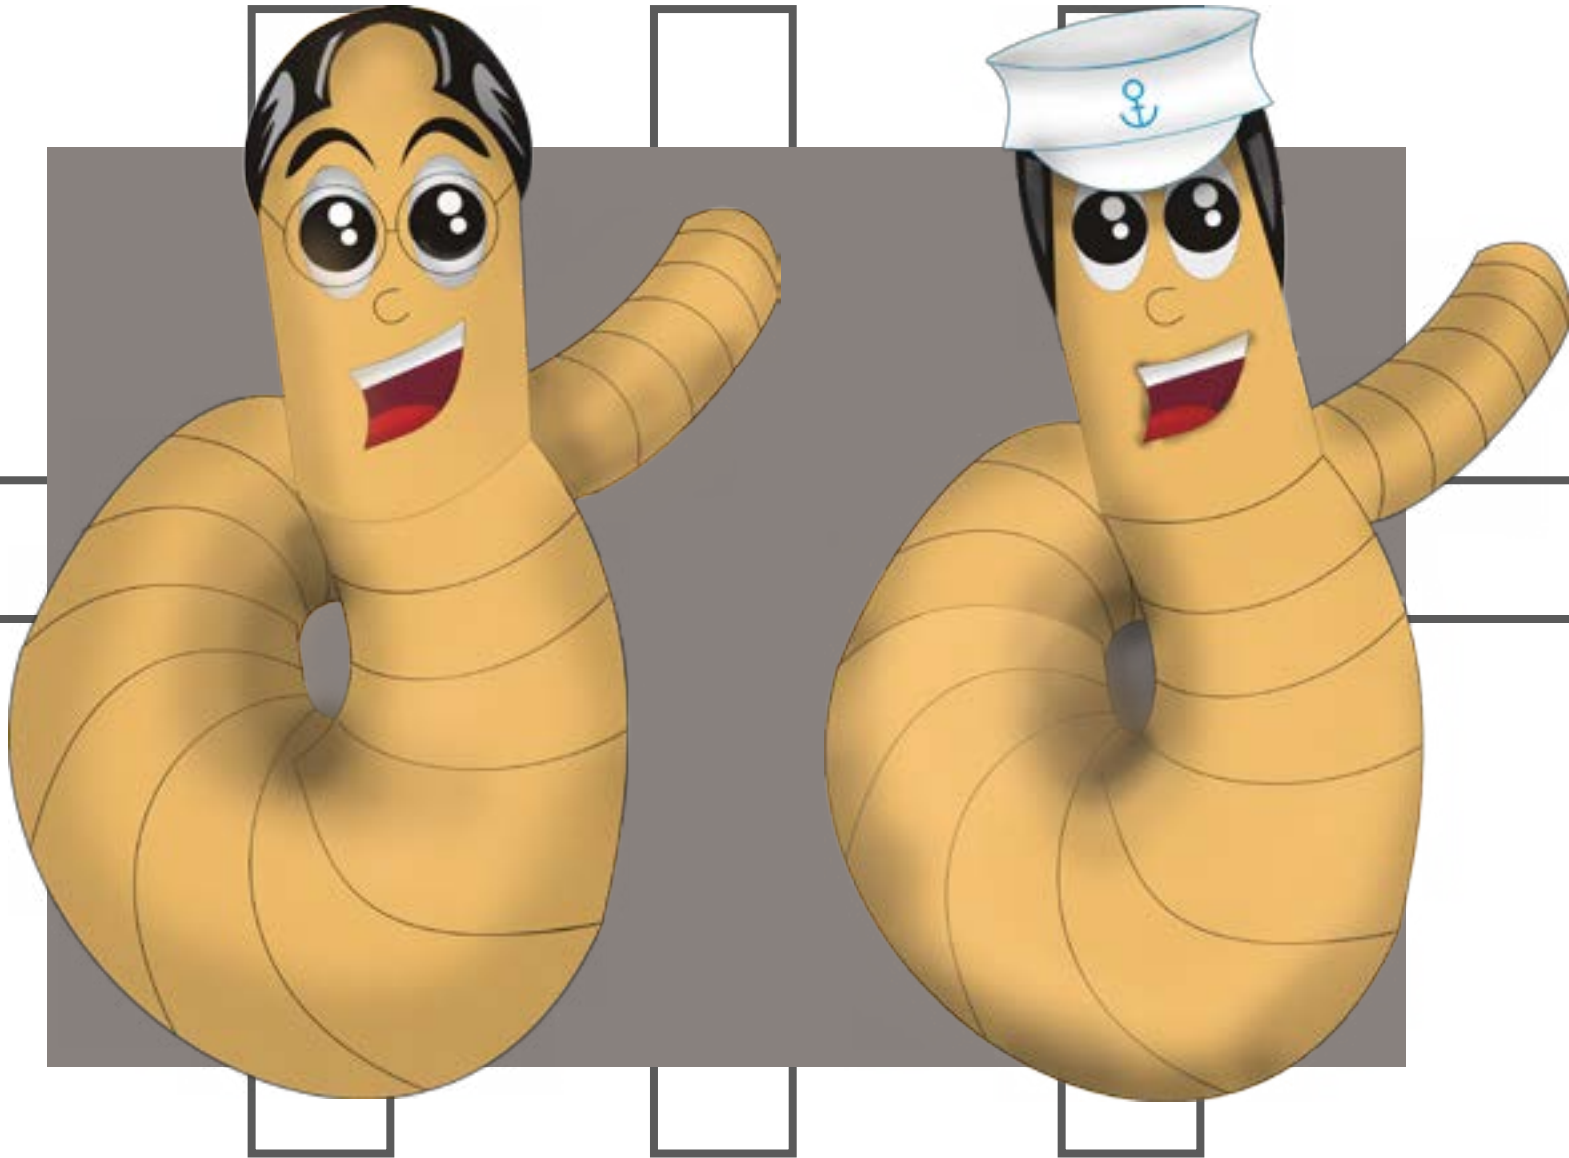

BRANDING

branding PT jamu jago

Grid

• PAKAIAN DINAS PERUSAHAAN

- Konsep

Pakaian Direktur

1. Formal
2. Simple (sederhana)

3. Nyaman