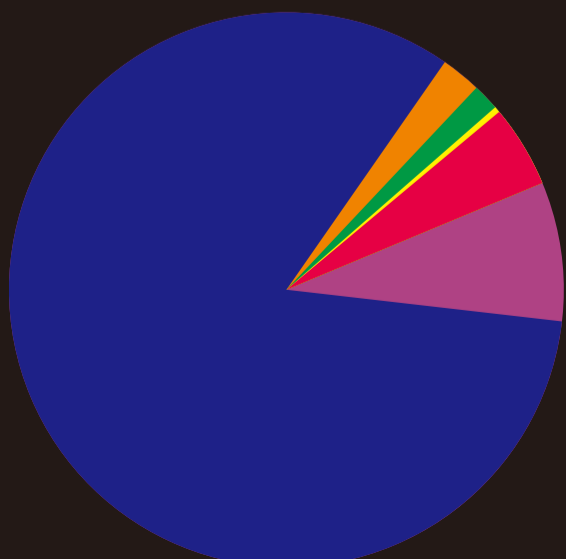

AKTIVITAS

- JALAN JALAN
- BUAT TUGAS
- NGAMEN
- TIDUR
- OLAHRAGA
- KULIAH

SKILLS

CORELDRAW 68%

PHOTOSHOP 73%

ADOBE ILLUSTRATOR 39%