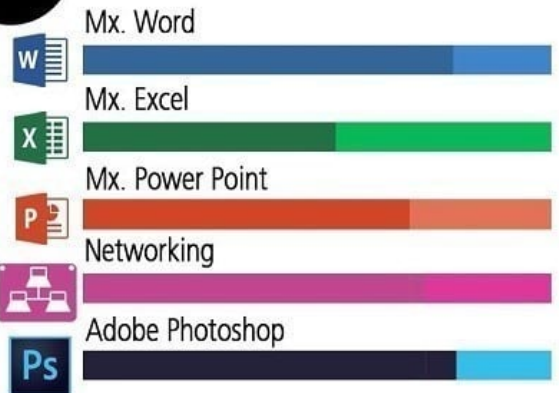

KEMAMPUAN

SOFT SKILL

Kreatif

Inovatif

Teamwork

Komunikasi