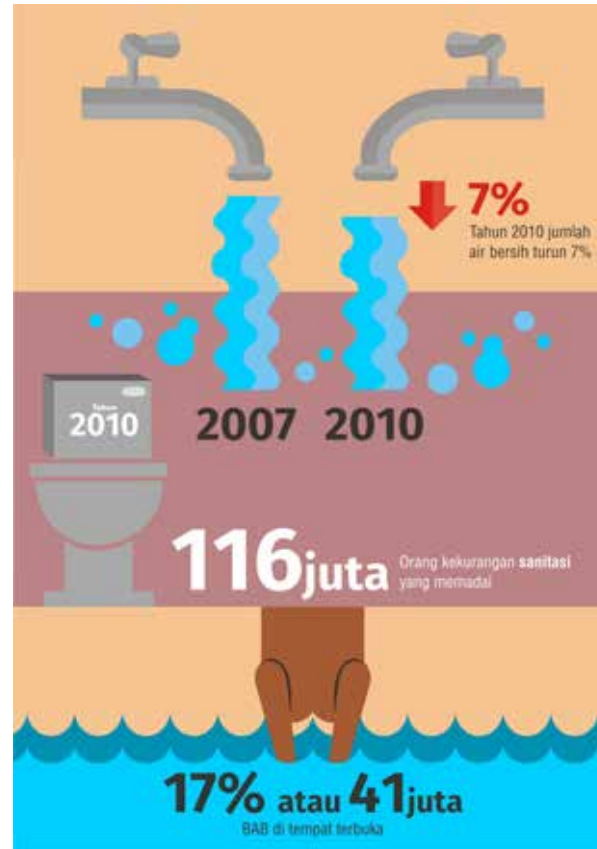

PORTOFOLIO

- Logo for Event Photobooth Hire Sydney (99designs)

- Logo for PICPRO (99designs)

PORTOFOLIO

Tahun 2014
3.750.000
Wisatawan
↑ 590ribu

Infographic

- Infografis mengenai sanitasi.
- Infografis mengenai pertumbuhan pembangunan di Kota Semarang.

PORTOFOLIO

Annual Report 2015 CIMB NIAGA.

Annual Report 2015 CIMB NIAGA ini memiliki tema “Recalibrate”.

Annual Report 2015 CIMB NIAGA ini dibuat pada tahun 2015, sebagai latihan dalam membuat annual report saat praktek kerja lapangan.