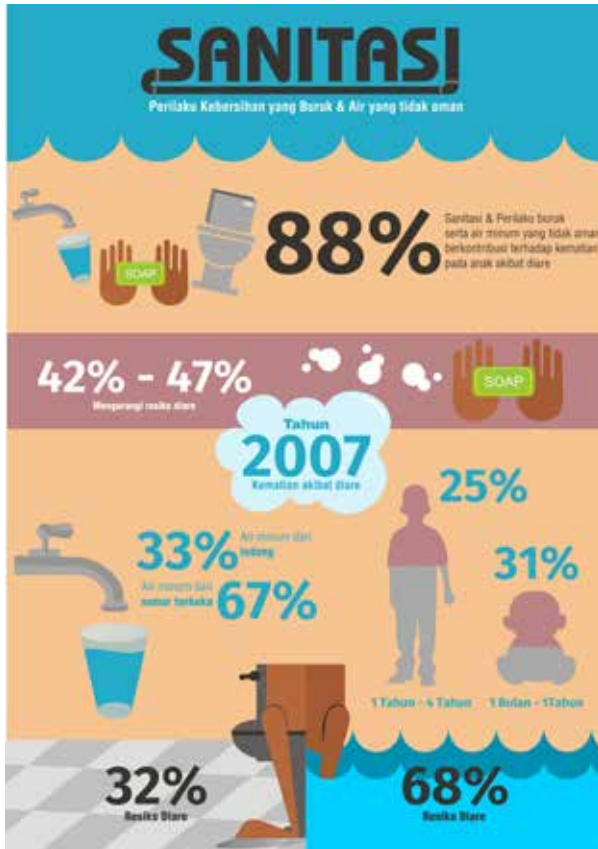

PORTOFOLIO

- Logo for Event Photobooth Hire Sydney (99designs)

- Logo for PICPRO (99designs)

PORTOFOLIO

Tahun 2014
3.750.000
Wisatawan
↑ 590ribu

Infographic

- Infografis mengenai sanitasi.
- Infografis mengenai pertumbuhan pembangunan di Kota Semarang.