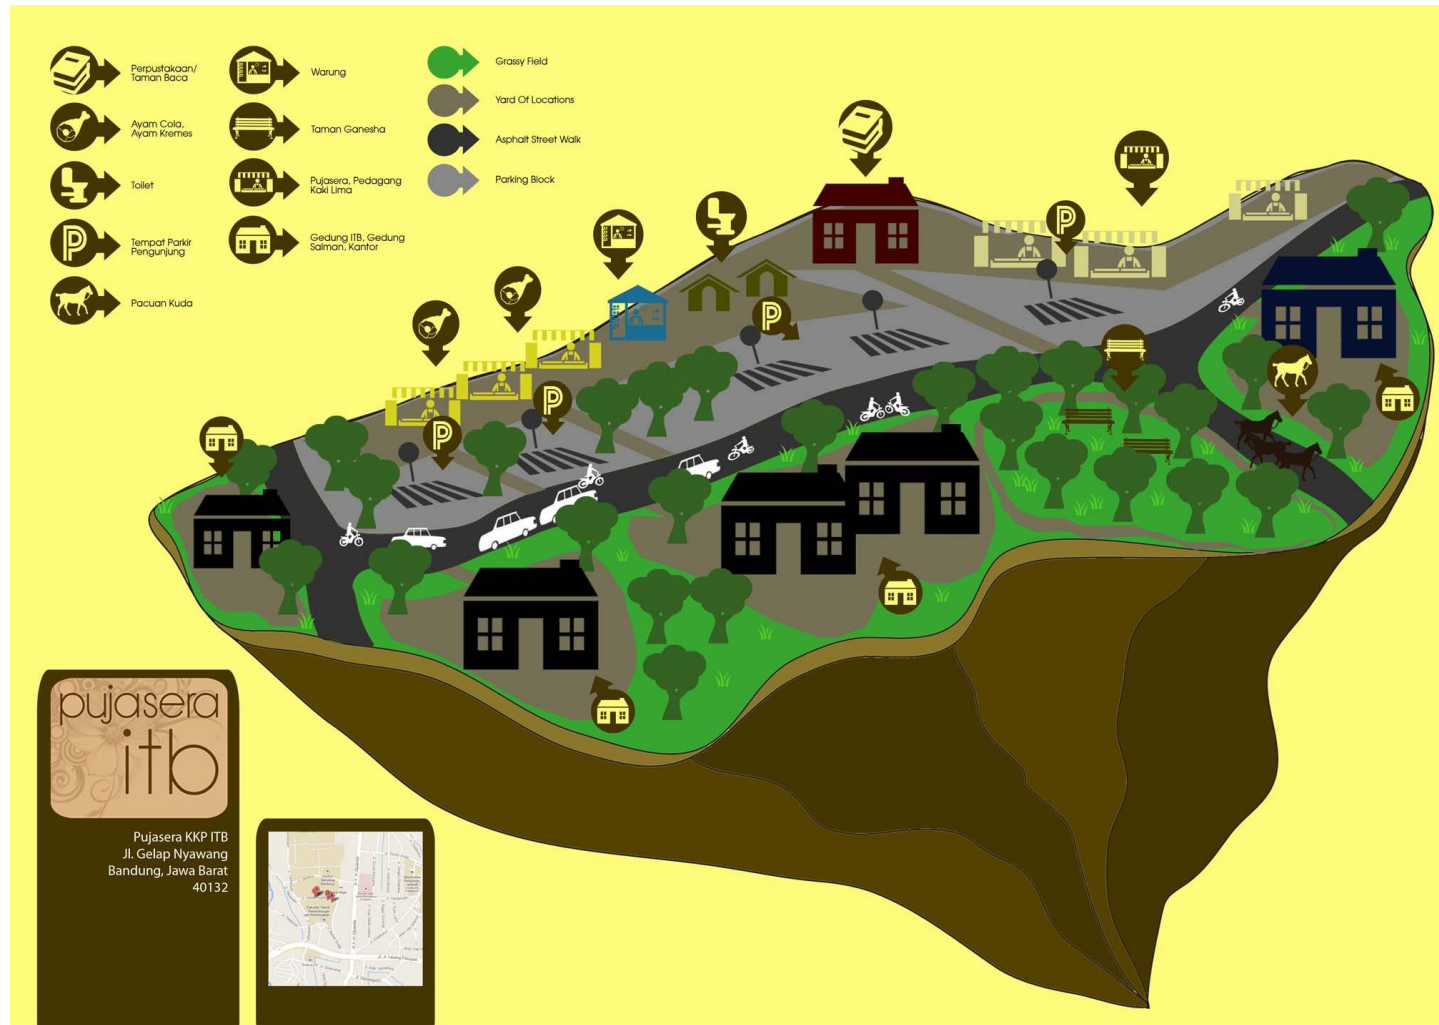

Infotainment Map

Ink, Drawing Pen,

Coloured Pencil

on A4 Paper

2012